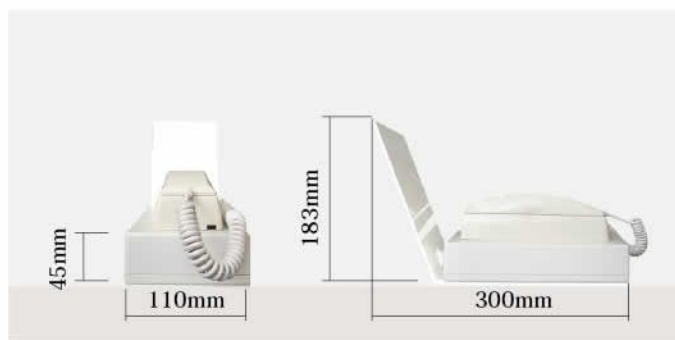

製品仕様

<据置型>

<コンパクト型>

<据置型>

仕様	交信用タイプ	接続専用タイプ
型番	WPK	WPK-A
対応携帯電話	SoftBank・NTTdocomo	3キャリア・SoftBank・NTTdocomo・au
携帯電話接続仕様	統合端子接続	統合端子接続 (auのみ平型イヤホン端子接続)
電源	100V～240VAC 50/60HZ PSE規格 ACアダプター	100V～240VAC 50/60HZ PSE規格 ACアダプター
使用環境	携帯電話仕様・環境に準ずる	携帯電話仕様・環境に準ずる
受話音量調整	収納する携帯電話の調整による	収納する携帯電話の調整による
外形寸法	幅150×長さ248×背面高223mm(アクリル板含)	幅150×長さ248×背面高223mm(アクリル板含)
背面パネル	t=3mm透明アクリル板 幅150×210mm	t=3mm透明アクリル板 幅150×210mm
その他機能	停電時も携帯電話が充電されていれば通話できます	受話器を元に戻すことで、通信を切断します

<コンパクト型>

仕様	交信用タイプ	接続専用タイプ
型番	WPK-C	WPK-CA
対応携帯電話	SoftBank・NTTdocomo	3キャリア・SoftBank・NTTdocomo・au
携帯電話接続仕様	統合端子接続	統合端子接続 (auのみ平型イヤホン端子接続)
電源	100V～240VAC 50/60HZ PSE規格 ACアダプター	100V～240VAC 50/60HZ PSE規格 ACアダプター
使用環境	携帯電話仕様・環境に準ずる	携帯電話仕様・環境に準ずる
受話音量調整	収納する携帯電話の調整による	収納する携帯電話の調整による
外形寸法	幅110×長さ300×背面高183mm(塩ビ板含) 受話器部:縦172×横52×高さ41mm 台座:縦220×横110×高さ45mm	幅110×長さ300×背面高183mm(塩ビ板含) 受話器部:縦172×横52×高さ41mm 台座:縦220×横110×高さ45mm
背面パネル	t=3mm不透明塩ビ板 幅110×底辺長さ228×高さ183mm	t=3mm不透明塩ビ板 幅110×底辺長さ228×高さ183mm
その他機能	停電時も携帯電話が充電されていれば通話できます	受話器を元に戻すことで、通信を切断します