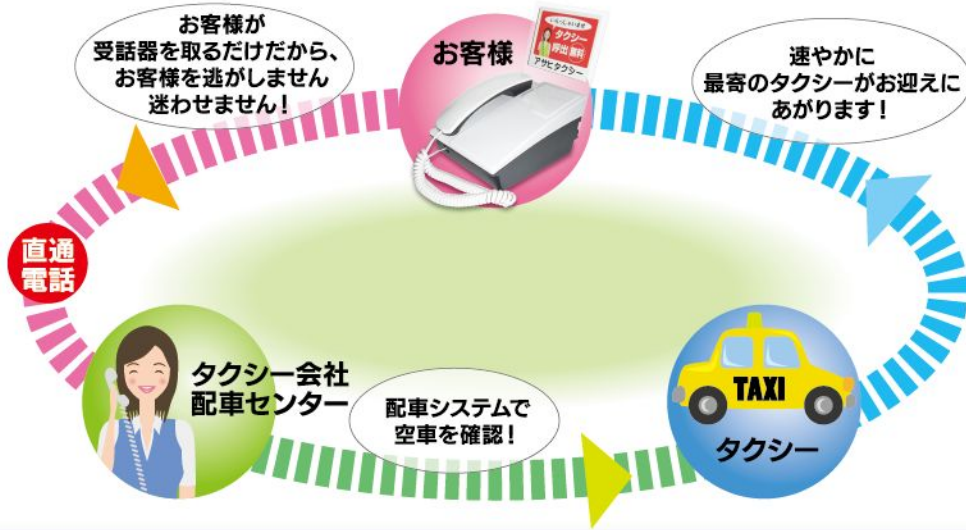

直通電話

新・ホワイトホン

受話器を取るだけの簡単接続！携帯電話内蔵の直通電話

受話器を取るだけで会話ができる！
移動設置も楽々！携帯電話を内蔵するので、
通信・電気配線工事は一切不要です！
携帯電話付きで販売もできます！

新登場！
コンパクトタイプ

取扱い種類が
増えました！
詳しい内容は
次のページへ！

GIKEN

◆「新・ホワイトホン」は携帯電話を利用した直通電話です

◆お客様は受話器を取るだけ！「新・ホワイトホン」

ホワイトホンを設置すると、即サービスの提供が可能に。

①「新・ホワイトホン」選べる種類が増えました！用途に合わせてお選びください。

据置専用型

据置専用タイプ。付属の背面パネルは取り外し可能。電話機上部が開閉し、内部に携帯電話を設置。

コンパクト型：卓上用

据置専用型よりすっきり収めることが可能。パネルの有無はお選び頂けます。

マンション管理人室事例